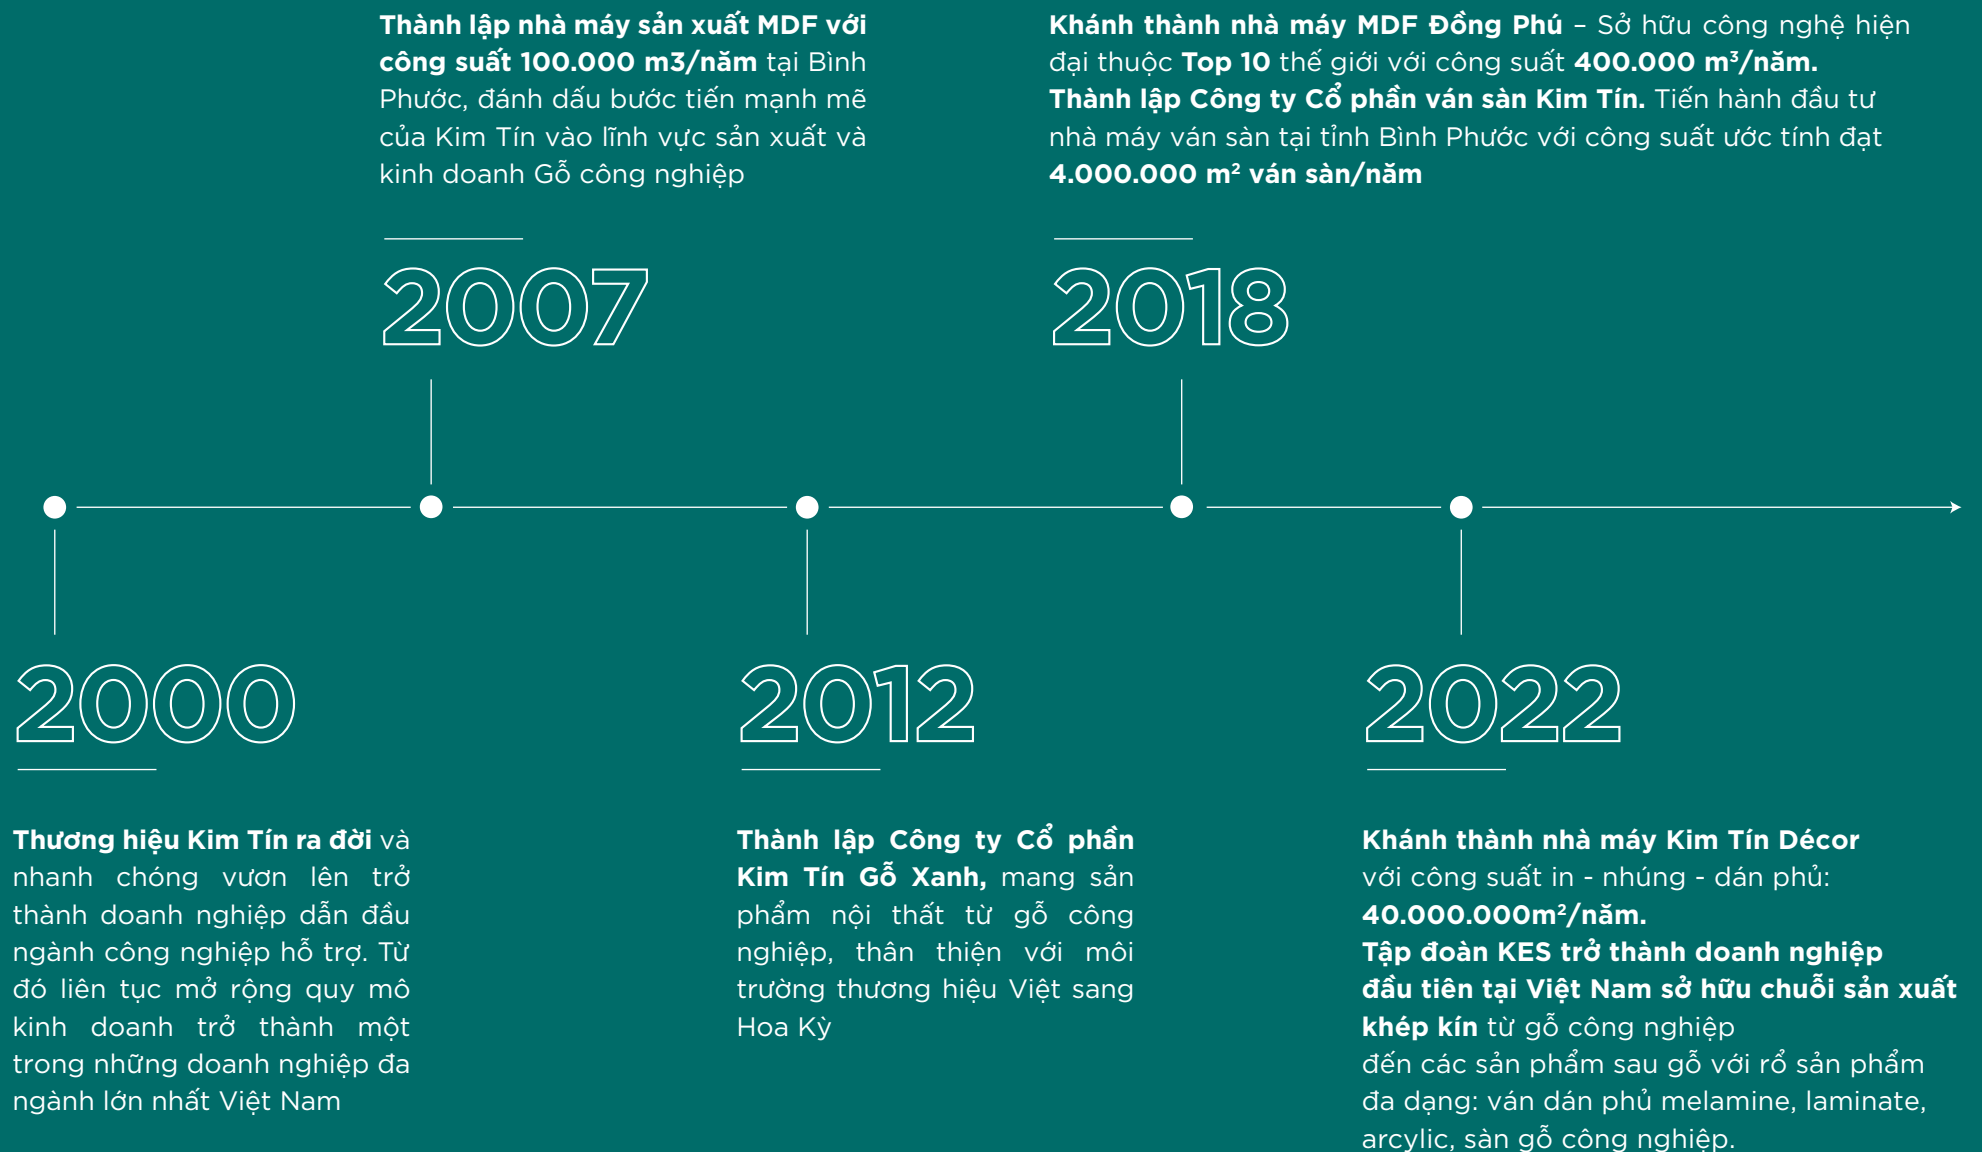

HÀNH TRÌNH PHÁT TRIỂN