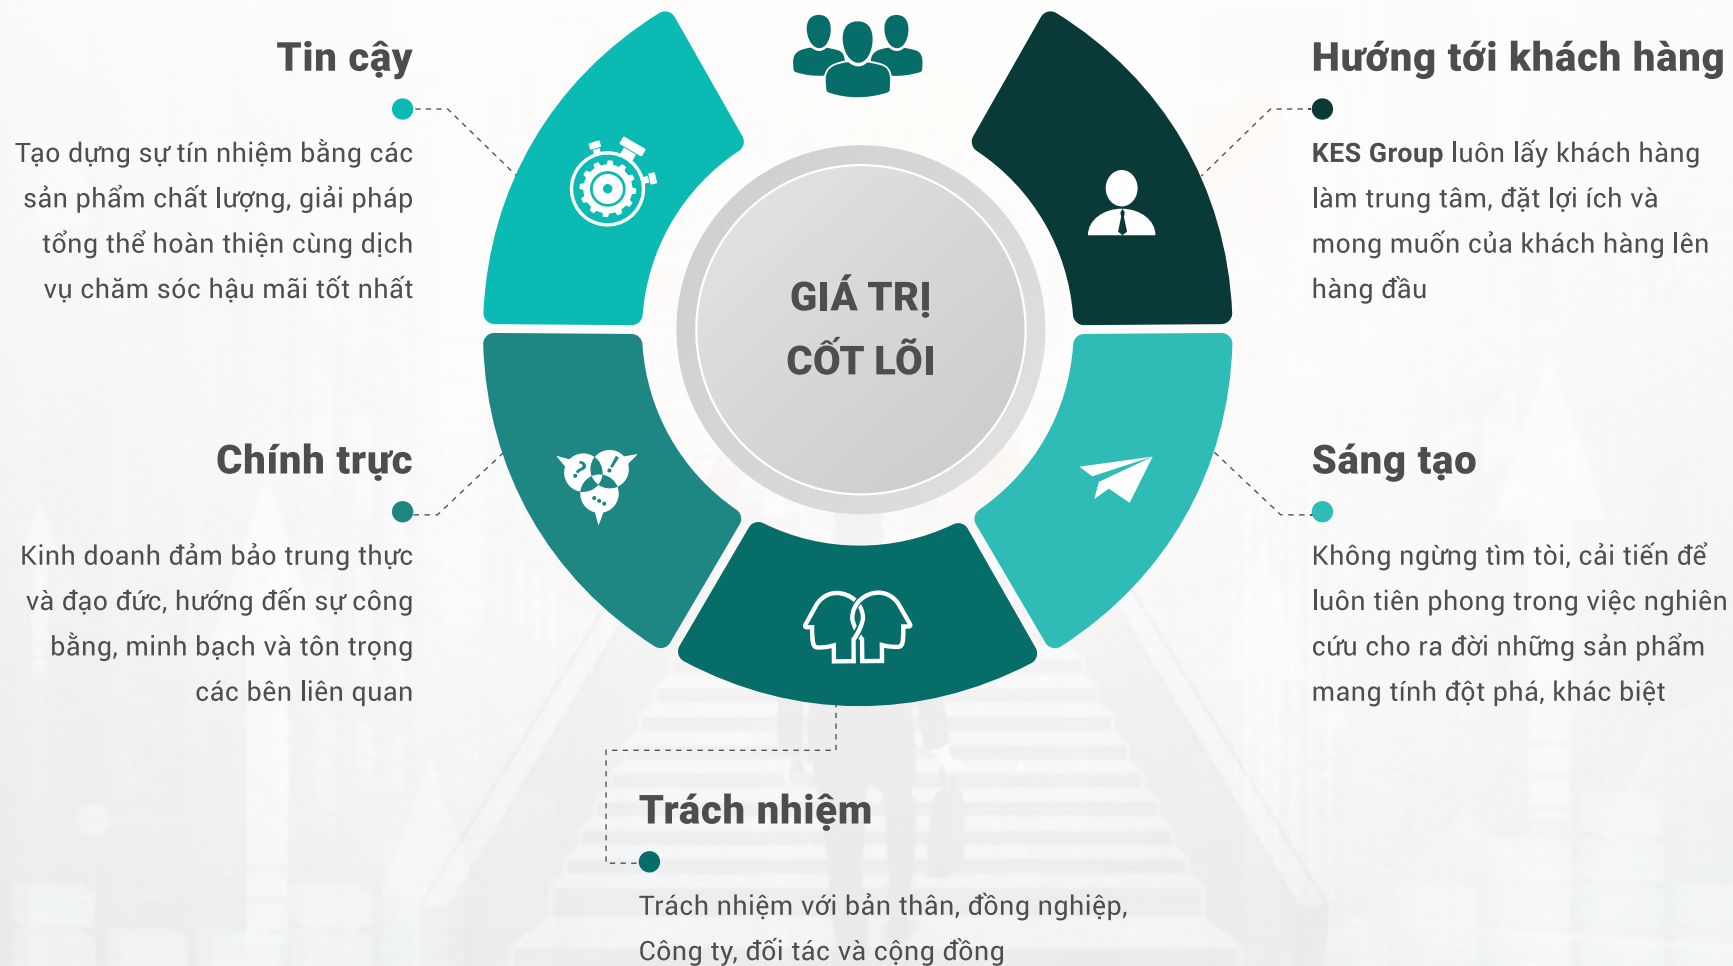

TẦM NHÌN SỨ MỆNH - GIÁ TRỊ CỐT LÕI

• TẦM NHÌN

Top 5 Đông Nam Á trong lĩnh vực gỗ công nghiệp vào năm 2026

Trở thành biểu tượng kiến tạo không gian sống cho người Việt vào năm 2030

• SỨ MỆNH

Cung cấp dây sản phẩm gỗ công nghiệp hoàn chỉnh được kết nối bằng sự tận tâm, mang đến sự an vui cho từng không gian sống