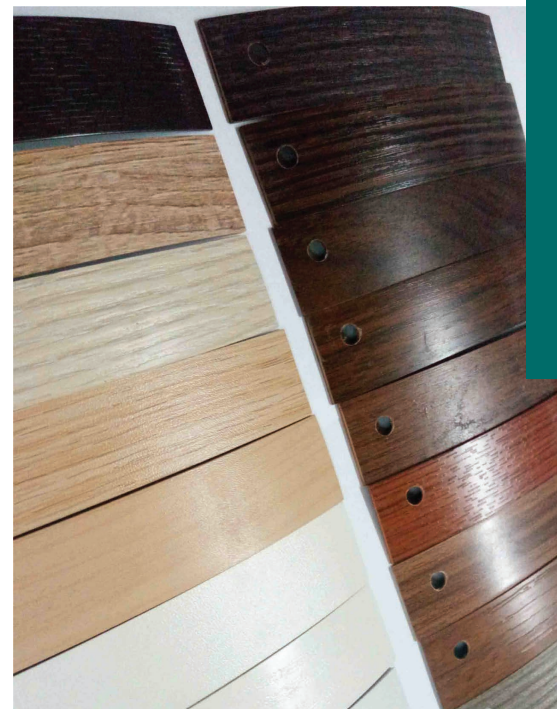

PHỤ KIỆN

Nẹp chỉ cạnh là một loại viền được làm bằng nhựa tổng hợp PVC, được sử dụng để che phủ phần cạnh bị lộ sau khi gia công ván dán phủ melamine. Chỉ cạnh với đa dạng màu sắc, đem đến nhiều sự lựa chọn cho khách hàng.