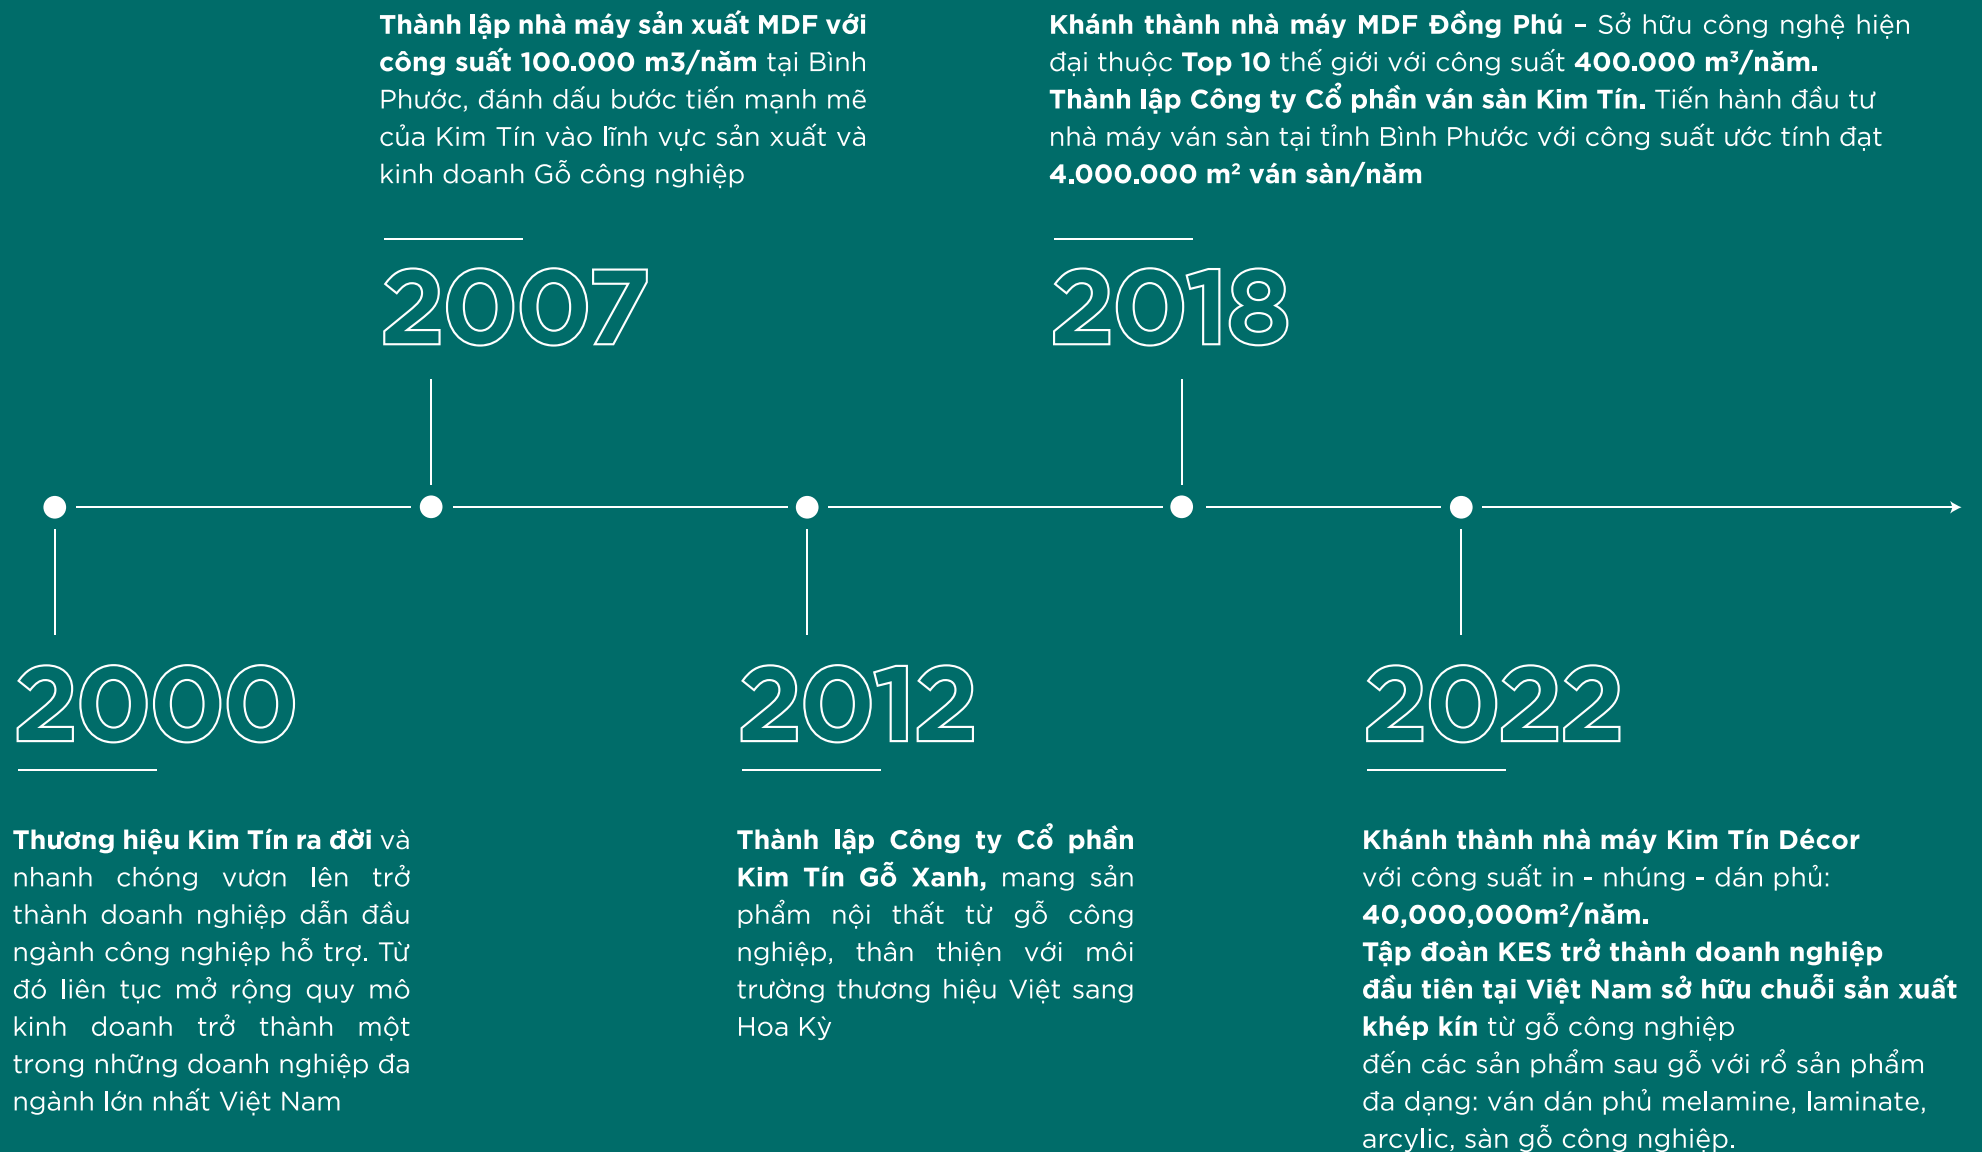

Tổng Giám đốc

TRỊNH HỮU KIẾN

TỔNG QUAN VỀ KES GROUP

HÀNH TRÌNH PHÁT TRIỂN

CÂU CHUYỆN THƯƠNG HIỆU

Bền vững là cân bằng

Tại KES Group, chúng tôi không ngừng tìm kiếm và thúc đẩy giới hạn trên hành trình tạo ra một giải pháp cân bằng sự hữu hạn của tài nguyên và vô hạn của nhu cầu con người theo cách bền vững. Chúng tôi đã lựa chọn con đường gian nan hơn đó là chọn nguyên liệu 100% sợi gỗ tự nhiên góp phần nâng cao chất lượng cuộc sống, không tổn hại đến môi trường.