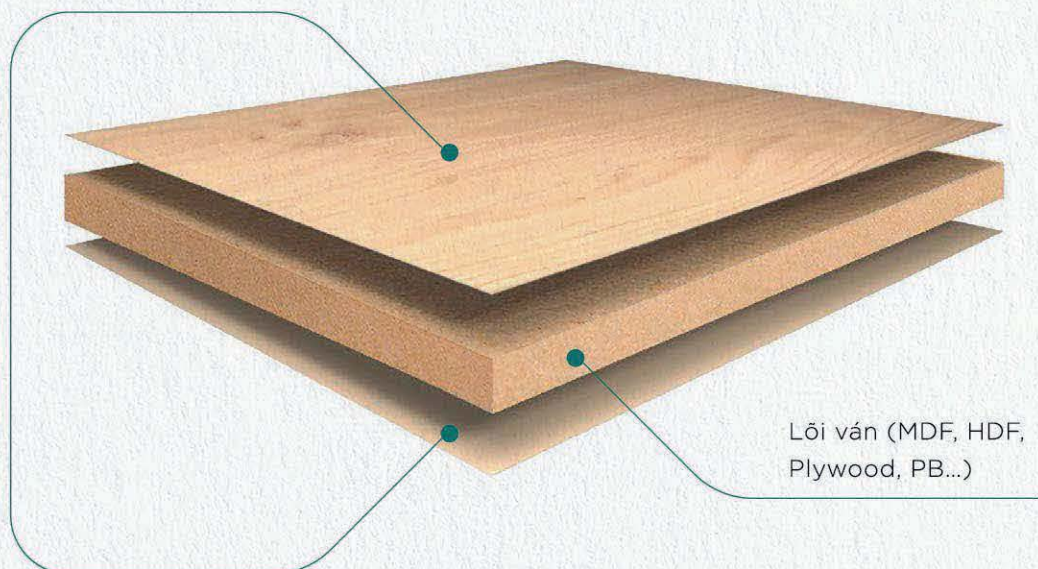

# Cấu tạo tấm ván phủ Melamine

Ván Melamine KES là vật liệu mang tính ứng dụng cao, được sử dụng nhiều trong lĩnh vực nội thất gia đình, nội thất văn phòng, trường học, khách sạn, căn hộ,...

Sản phẩm ván Melamine KES có mẫu mã đa dạng, bề mặt hoa văn tinh tế, màu sắc chân thật, thân thiện với môi trường và sức khỏe người tiêu dùng.

Tấm Melamine có cấu tạo 3 lớp bao gồm 2 lớp Giấy decor tấm Melamine phủ mặt trên, mặt dưới và 1 lớp lõi ván bên trong (MDF, HDF, PB, Plywood...)

Lớp Giấy decor  
tấm Melamine

Lõi ván (MDF, HDF,  
Plywood, PB...)